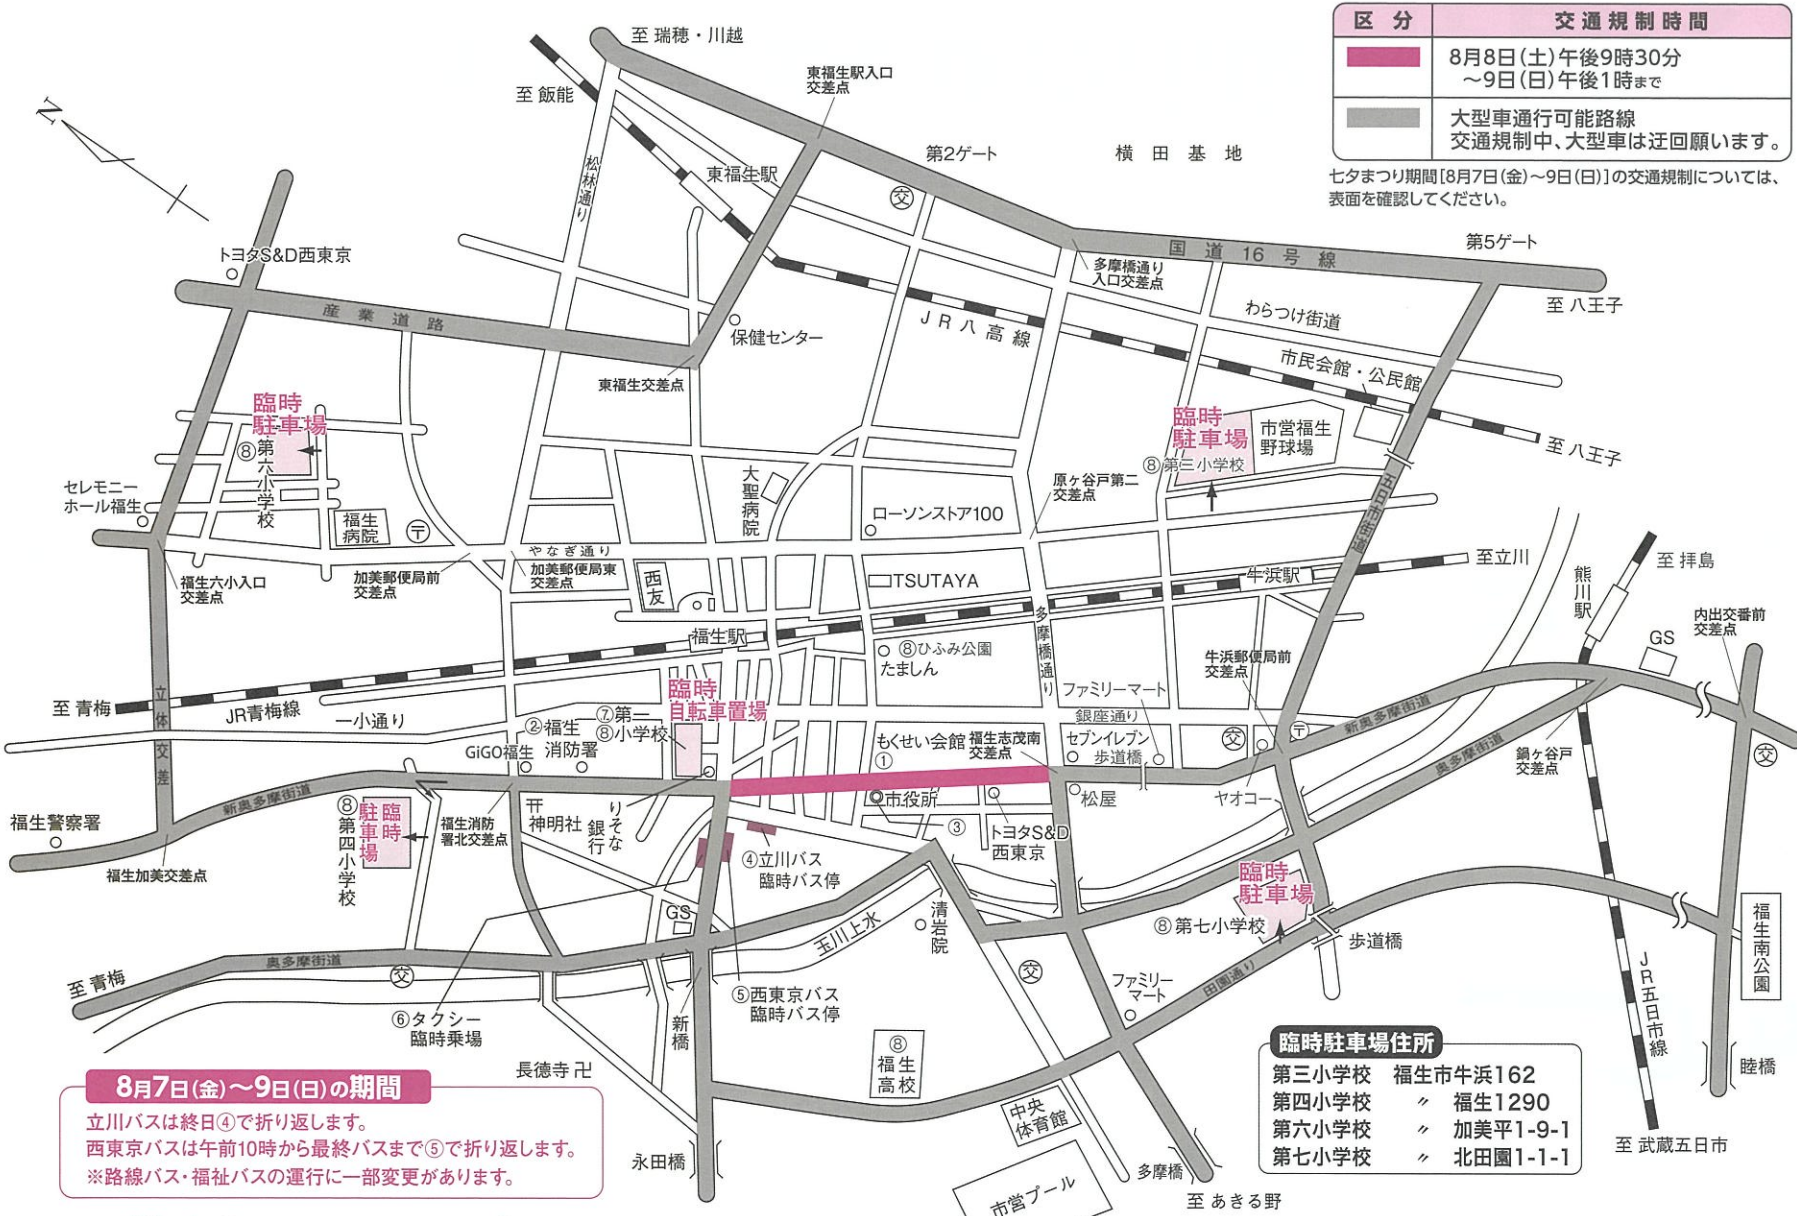

第76回福生七夕まつり 交通規制のお知らせ

開催期間:令和8年8月7日(金)、8日(土)、9日(日)

臨時駐車場
利用時間 7日(金)・8日(土):午後1時~午後9時30分
9日(日):午後1時~午後9時

交通規制・迂回路については、現場警察官及び交通整理員の指示に従ってください。
なお、大型車については、夜間等にも交通規制がありますので裏面をご覧ください。

ご協力を
お願い
いたします。

福生七夕まつり実行委員会

8月7日(金)の交通規制

区分	交通規制時間
	午後1時から午後9時30分まで
	午後3時から午後6時まで
	午後3時から午後9時30分まで

8月8日(土)・9日(日)の交通規制

区分	交通規制時間
	8日(土) / 午後1時~午後9時30分まで 9日(日) / 午後1時~午後9時まで

※路線バス・福祉バスの運行に一部変更があります。※臨時駐車場については裏面の地図をご覧ください。※交通規制中でも、バス・タクシーは臨時バス停・臨時乗場に乗入れをします。

大型車の交通規制 8月8日(土)、9日(日)

交通規制・迂回路については、現場警察官及び交通整理員の指示に従ってください。

臨時駐車場利用時間

7日(金)・8日(土)
午後1時～午後9時30分

9日(日)
午後1時～午後9時

環境保護の為、ご来場は、公共交通機関をご利用ください。

(路上は全面駐車禁止です)

七夕まつり案内

区分	交通規制時間
	8月8日(土)午後9時30分 ～9日(日)午後1時まで
	大型車通行可能路線 交通規制中、大型車は迂回願います。

七夕まつり期間[8月7日(金)～9日(日)]の交通規制については、表面を確認してください。

8月7日(金)～9日(日)の期間
立川バスは終日④で折り返します。
西東京バスは午前10時から最終バスまで⑤で折り返します。
※路線バス・福祉バスの運行に一部変更があります。

臨時駐車場住所	
第三小学校	福生市牛浜162
第四小学校	福生1290
第六小学校	加美平1-9-1
第七小学校	北田園1-1-1