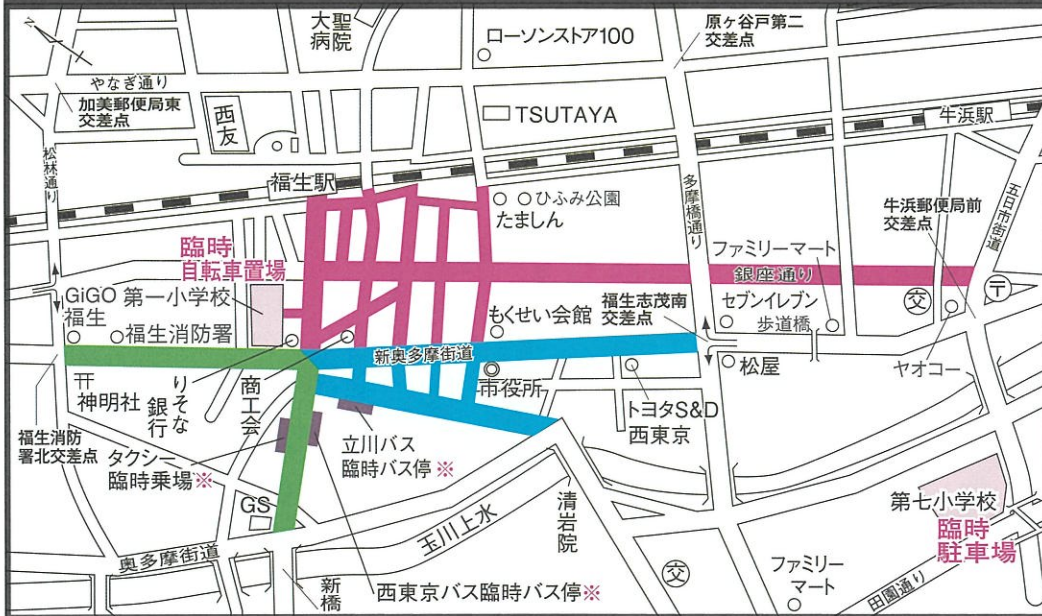

第76回福生七夕まつり 交通規制のお知らせ

開催期間:令和8年8月7日(金)、8日(土)、9日(日)

臨時駐車場
利用時間 7日(金)・8日(土):午後1時~午後9時30分
9日(日):午後1時~午後9時

交通規制・迂回路については、現場警察官及び交通整理員の指示に従ってください。
なお、大型車については、夜間等にも交通規制がありますので裏面をご覧ください。

ご協力を
お願い
いたします。

福生七夕まつり実行委員会

8月7日(金)の交通規制

区分	交通規制時間
	午後1時から午後9時30分まで
	午後3時から午後6時まで
	午後3時から午後9時30分まで

8月8日(土)・9日(日)の交通規制

区分	交通規制時間
	8日(土) / 午後1時~午後9時30分まで 9日(日) / 午後1時~午後9時まで

※路線バス・福祉バスの運行に一部変更があります。※臨時駐車場については裏面の地図をご覧ください。※交通規制中でも、バス・タクシーは臨時バス停・臨時乗場に乗入れをします。

大型車の交通規制 8月8日(土)、9日(日)

交通規制・迂回路については、現場警察官及び交通整理員の指示に従ってください。

臨時駐車場利用時間

7日(金)・8日(土)
午後1時～午後9時30分

9日(日)
午後1時～午後9時

環境保護の為、ご来場は、公共交通機関をご利用ください。

(路上は全面駐車禁止です)

七夕まつり案内

区分	交通規制時間
	8月8日(土)午後9時30分 ～9日(日)午後1時まで
	大型車通行可能路線 交通規制中、大型車は迂回願います。

七夕まつり期間[8月7日(金)～9日(日)]の交通規制については、表面を確認してください。

8月7日(金)～9日(日)の期間
立川バスは終日④で折り返します。
西東京バスは午前10時から最終バスまで⑤で折り返します。
※路線バス・福祉バスの運行に一部変更があります。

臨時駐車場住所	
第三小学校	福生市牛浜162
第四小学校	福生1290
第六小学校	加美平1-9-1
第七小学校	北田園1-1-1