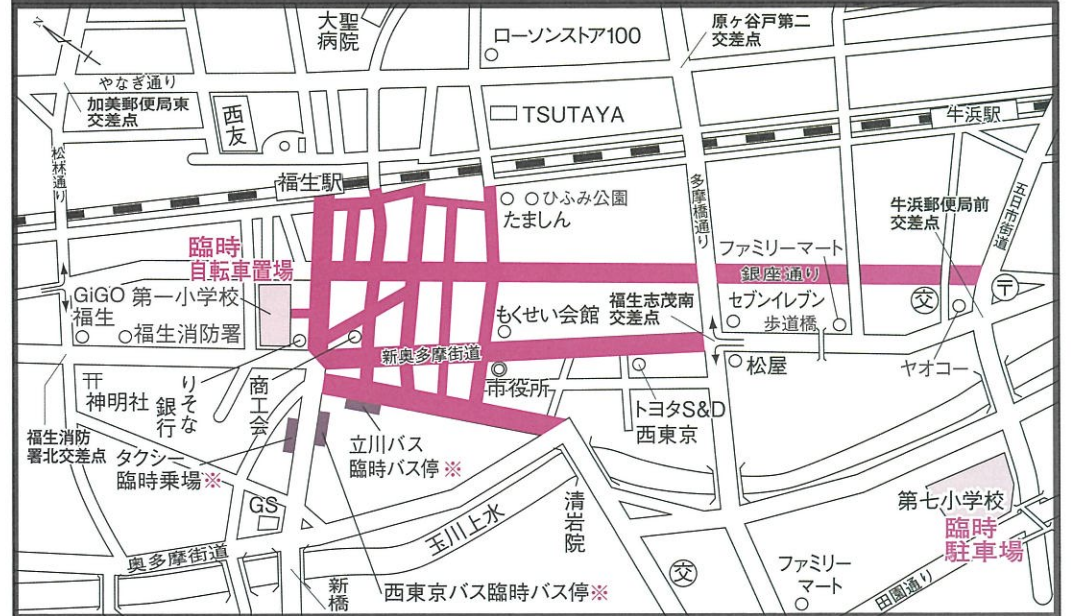

第76回福生七夕まつり 交通規制のお知らせ

開催期間:令和8年8月7日(金)、8日(土)、9日(日)

臨時駐車場
利用時間 7日(金)・8日(土):午後1時~午後9時30分
9日(日):午後1時~午後9時

交通規制・迂回路については、現場警察官及び交通整理員の指示に従ってください。
なお、大型車については、夜間等にも交通規制がありますので裏面をご覧ください。

ご協力を
お願い
いたします。

福生七夕まつり実行委員会

8月7日(金)の交通規制

区分	交通規制時間
	午後1時から午後9時30分まで
	午後3時から午後6時まで
	午後3時から午後9時30分まで

8月8日(土)・9日(日)の交通規制

区分	交通規制時間
	8日(土) / 午後1時~午後9時30分まで 9日(日) / 午後1時~午後9時まで

※路線バス・福祉バスの運行に一部変更があります。※臨時駐車場については裏面の地図をご覧ください。※交通規制中でも、バス・タクシーは臨時バス停・臨時乗場に乗入れをします。

大型車の交通規制 8月8日(土)、9日(日)

交通規制・迂回路については、現場警察官及び交通整理員の指示に従ってください。

臨時駐車場利用時間

7日(金)・8日(土)
午後1時～午後9時30分

9日(日)
午後1時～午後9時

環境保護の為、ご来場は、公共交通機関をご利用ください。

(路上は全面駐車禁止です)

七夕まつり案内

区分	交通規制時間
	8月8日(土)午後9時30分 ～9日(日)午後1時まで
	大型車通行可能路線 交通規制中、大型車は迂回願います。

七夕まつり期間[8月7日(金)～9日(日)]の交通規制については、表面を確認してください。

8月7日(金)～9日(日)の期間
立川バスは終日④で折り返します。
西東京バスは午前10時から最終バスまで⑤で折り返します。
※路線バス・福祉バスの運行に一部変更があります。

臨時駐車場住所	
第三小学校	福生市牛浜162
第四小学校	福生1290
第六小学校	加美平1-9-1
第七小学校	北田園1-1-1